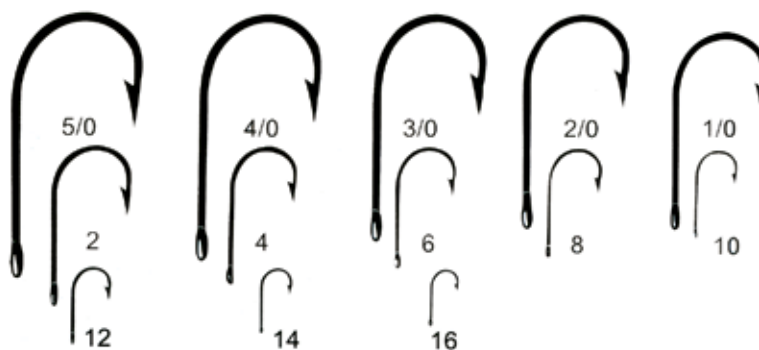

Крючки «ВОЛЖАНКА» VIKING

Артикул	Цвет	Размер
SW-115-5/0 - 16	Чёрный никель	5/0-16