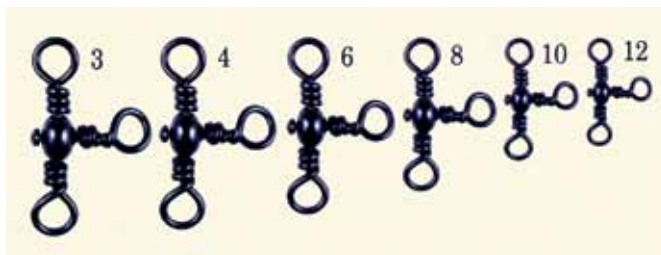

Вертлюг «ВОЛЖАНКА» CROSSLINE SWIVEL (чёрный)

Артикул	Размер	Разрывная нагрузка, кг	Кол-во в уп.
707-0001	3	38	10
707-0002	4	38	10
707-0003	6	29	10
707-0004	8	24	10
707-0005	10	18	10
707-0006	12	15	10