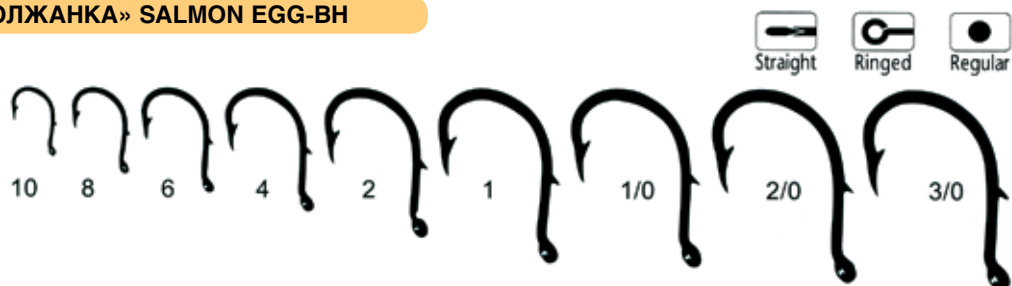

Артикул	Цвет	Размер
SW-029-1 – 20	Чёрный никель	1-20

Крючки «ВОЛЖАНКА» ROUND

Артикул	Цвет	Размер
SW-100-1 – 20	Чёрный никель	1-20

Крючки «ВОЛЖАНКА» O'SHAUGHNESSY

Артикул	Цвет	Размер
SW-1044-1/0 – 9	Чёрный никель	1/0-9

Крючки «ВОЛЖАНКА» SALMON EGG-BH

Артикул	Цвет	Размер
SW-1081-3/0 – 10	Чёрный никель	3/0-10

Крючки «ВОЛЖАНКА» BEAK

Артикул	Цвет	Размер
SW-1091-10/0 – 14	Чёрный никель	10/0-14

Крючки «ВОЛЖАНКА» BAITHOLDER-BH