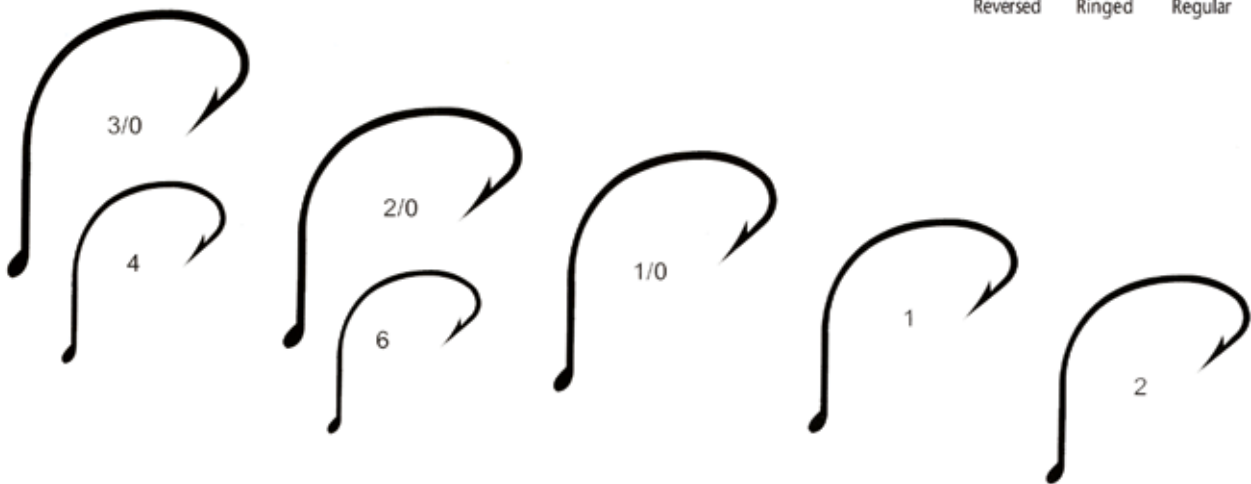

Крючки «ВОЛЖАНКА» WIDE GAP

Артикул	Цвет	Размер
SW-1181-3/0-6	Чёрный никель	3/0-6