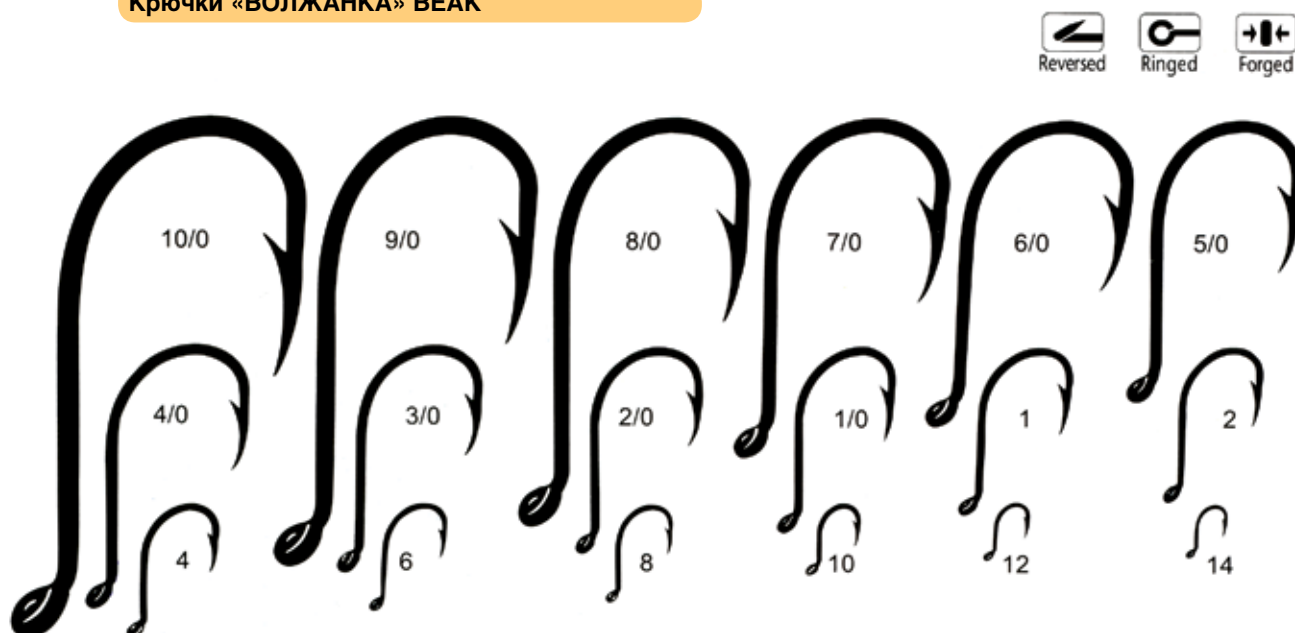

Крючки «ВОЛЖАНКА» BEAK

Артикул	Цвет	Размер
SW-1091-10/0 – 14	Чёрный никель	10/0-14