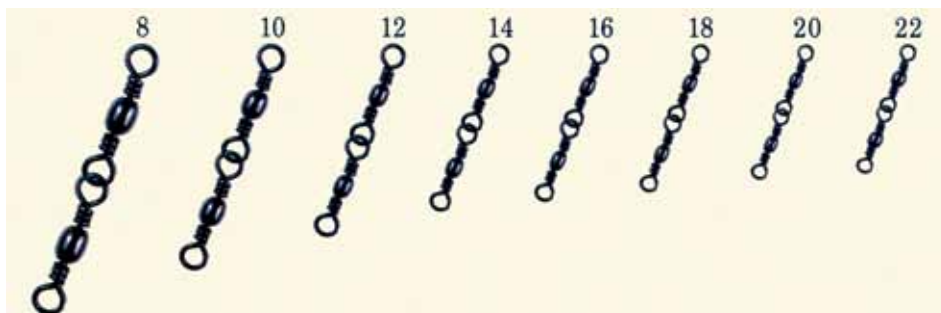

Вертлюг «ВОЛЖАНКА» 2 JOINT BARREL SWIVEL (чёрный)

Артикул	Размер	Разрывная нагрузка, кг	Кол-во в уп.
704-0001	8	24	10
704-0002	9	18	10
704-0003	10	18	10
704-0004	12	15	10
704-0005	14	10	10
704-0006	16	8	10
704-0007	18	6	10
704-0008	20	6	10
704-0009	22	6	10