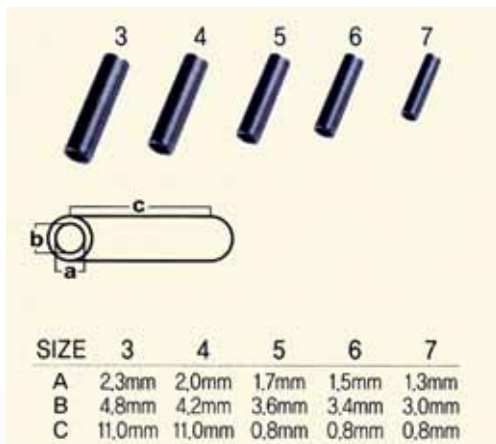

Трубочки обжимные «ВОЛЖАНКА» SINGLE SLEEVE (чёрный)

Артикул	Размер	Диаметр, мм	Кол-во в уп.
730-0001	3	1,4	20
730-0002	4	1,6	20
730-0003	5	1,8	20
730-0004	6	2,0	20
730-0005	7	2,2	20