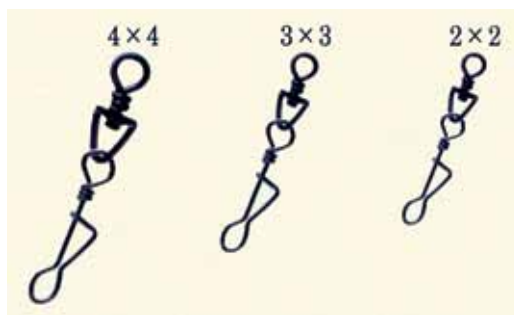

Вертлюг с застёжкой «ВОЛЖАНКА» MINUS SWIVEL WITH ITALIAN SNAP (чёрный)

Артикул	Размер	Разрывная нагрузка, кг	Кол-во в уп.
720-0001	4x4	48	10
720-0002	3x3	34	10
720-0003	2x2	22	10