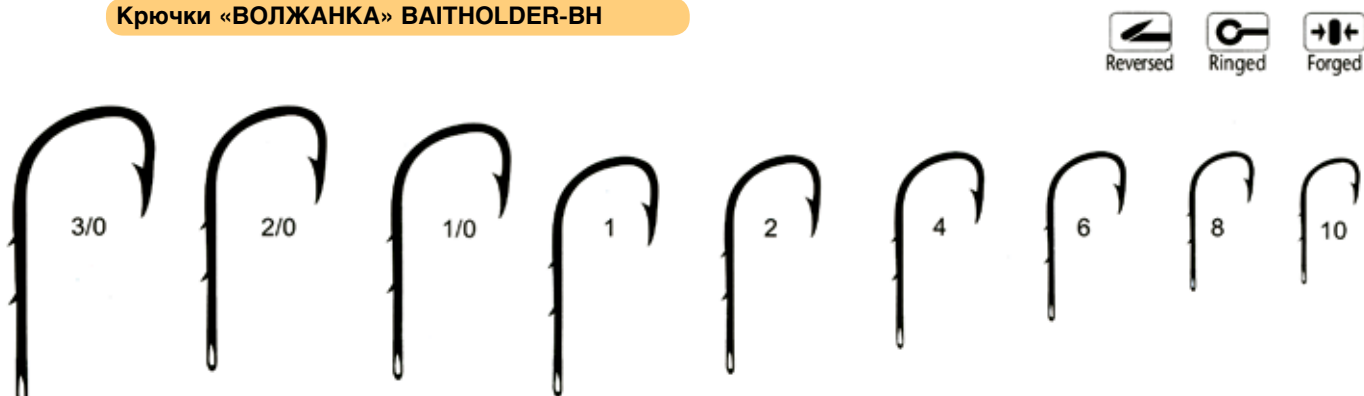

Крючки «ВОЛЖАНКА» SALMON EGG-BH

Артикул	Цвет	Размер
SW-1081-3/0 – 10	Чёрный никель	3/0-10

Крючки «ВОЛЖАНКА» BEAK

Артикул	Цвет	Размер
SW-1091-10/0 – 14	Чёрный никель	10/0-14

Крючки «ВОЛЖАНКА» BAITHOLDER-BH