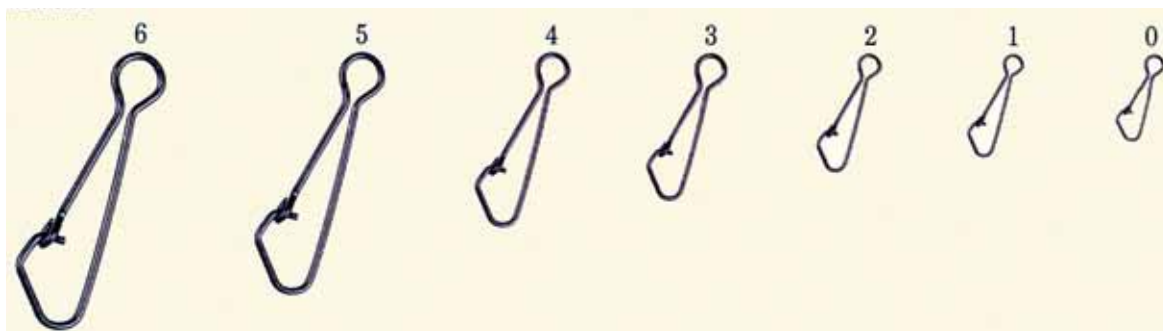

Застёжка «ВОЛЖАНКА» HOOKED SNAP (чёрный)

Артикул	Размер	Разрывная нагрузка, кг	Кол-во в уп.
725-0001	6	58	10
725-0002	5	45	10
725-0003	4	43	10
725-0004	3	38	10
725-0005	2	28	10
725-0006	1	22	10
725-0007	0	12	10