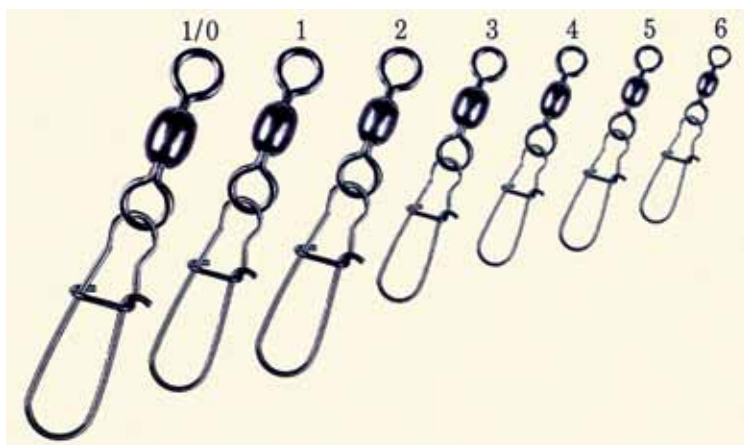

Вертлюг с застёжкой «ВОЛЖАНКА» CRANE SWIVEL WITH DUO LOCK SNAP (чёрный)

Артикул	Размер	Разрывная нагрузка, кг	Кол-во в уп.
709-0001	1/0	36	7
709-0002	1	36	7
709-0003	2	30	10
709-0004	3	30	10
709-0005	4	25	10
709-0006	5	25	10
709-0007	6	18	10