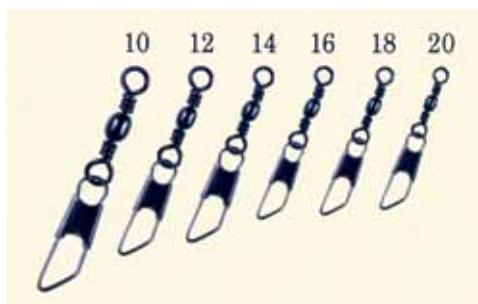

Крючки «ВОЛЖАНКА» O'SHAUGHNESSY WORM

Артикул	Цвет	Размер
SW-074-4/0- 2	Чёрный никель	4/0-2

Крючки «ВОЛЖАНКА» OFFSET WORM

Артикул	Цвет	Размер
SW-0741-3/0- 3	Чёрный никель	3/0-3

ВИД УПАКОВКИ

Вертулг с застёжкой «ВОЛЖАНКА» BRASS BARREL SWIVEL WITH SAFETY SNAP (чёрный)