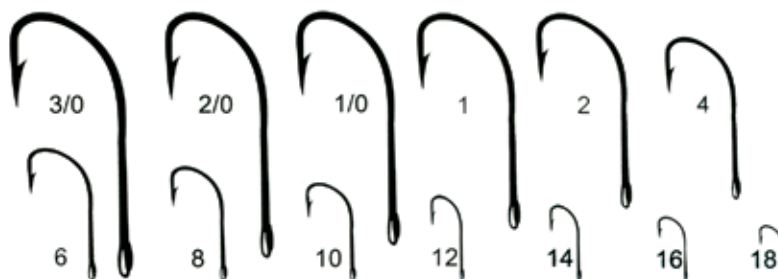

Крючки «ВОЛЖАНКА» CRYSTAL

Артикул	Цвет	Размер
SW-1123-3/0- 18	Чёрный никель	3/0-18