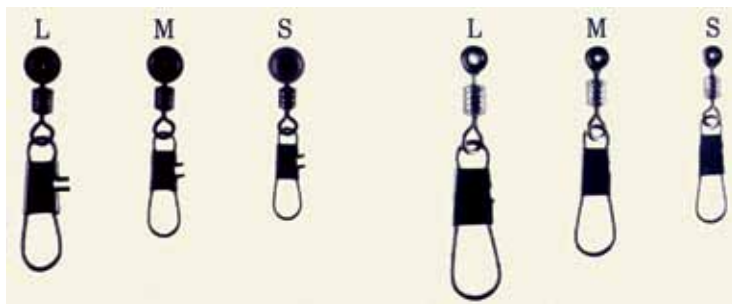

Вертлюг-застёжка скользящая «ВОЛЖАНКА» MOVING SWIVEL PLASTIC LARGE (чёрная)

Артикул	Размер	Кол-во в уп.
718-0001	L	5
718-0002	M	5
718-0003	S	5