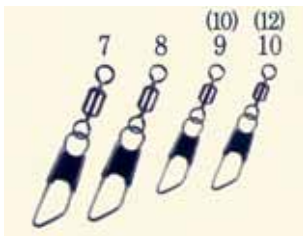

Вертлюг с застёжкой «ВОЛЖАНКА» ROLLING SWIVEL WITH SAFETY SNAP (чёрный)

Артикул	Размер	Разрывная нагрузка, кг	Кол-во в уп.
714-0001	7	8	10
714-0002	8	8	10
714-0003	9 (10)	6	10
714-0004	10(12)	6	10