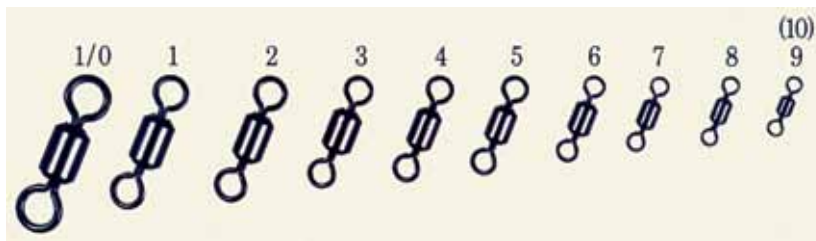

Вертлюг «ВОЛЖАНКА» ROLLING SWIVEL ROUND EYE (чёрный)

Артикул	Размер	Разрывная нагрузка, кг	Кол-во в уп.
712-0001	1/0	68	10
712-0002	1	50	10
712-0003	2	45	10
712-0004	3	45	10
712-0005	4	38	10
712-0006	5	35	10
712-0007	6	35	10
712-0008	7	24	10
712-0009	8	18	10
712-0010	9(10)	13	10