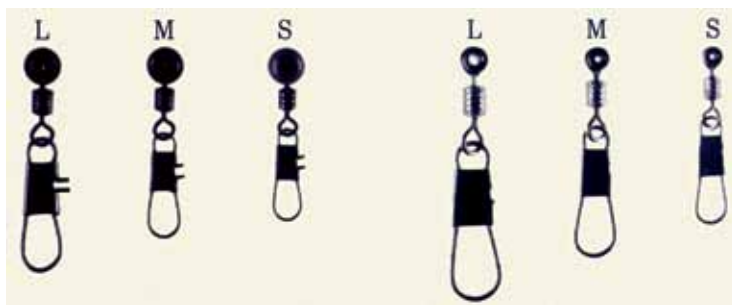

крючки, вертлюги, застежки

Крючки и вертлюги, как правило, изготавливаются из металлической проволоки, которая сгибается и закаливается для придания ей необходимой максимальной прочности. Технологический процесс на фабрике, на первый взгляд, кажется простым, но на самом деле он является крайне сложным.

Вертлюг с застёжкой «ВОЛЖАНКА» ROLLING SWIVEL WITH CROSSLOCK SNAP (чёрный)

Артикул	Размер	Разрывная нагрузка, кг	Кол-во в уп.
717-0001	1/0	56	10
717-0002	1	56	10
717-0003	2	40	10
717-0004	3	40	10
717-0005	4	30	10
717-0006	5	30	10
717-0007	6	18	10
717-0008	7	18	10
717-0009	8	12	10
717-00010	9(10)	9	10

Вертлюг с застёжкой «ВОЛЖАНКА» MINUS SWIVEL WITH ITALIAN SNAP (чёрный)

Артикул	Размер	Разрывная нагрузка, кг	Кол-во в уп.
720-0001	4x4	48	10
720-0002	3x3	34	10
720-0003	2x2	22	10

Вертлюг-застёжка скользящая «ВОЛЖАНКА» MOVING SWIVEL PLASTIC LARGE (чёрная)

Артикул	Размер	Кол-во в уп.
718-0001	L	5
718-0002	M	5
718-0003	S	5

Вертлюг-застёжка скользящая «ВОЛЖАНКА» MOVING SWIVEL EYELET (Золотая)

Артикул	Размер	Кол-во в уп.
719-0001	L	5
719-0002	M	5
719-0003	S	5