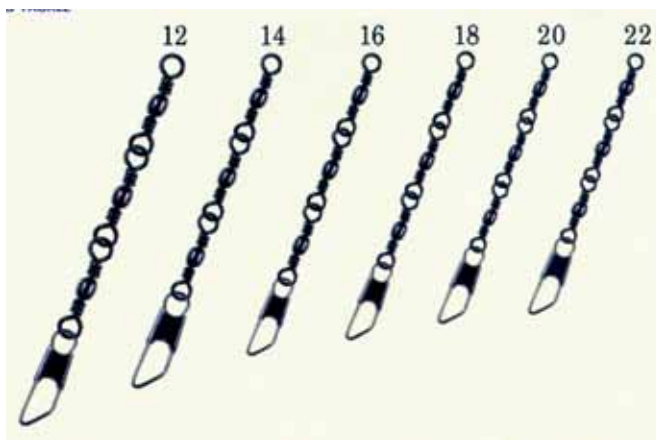

Вертлюг с застёжкой «ВОЛЖАНКА» 3 JOINT BARREL SWIVEL WITH SAFETY SNAP (чёрный)

Артикул	Размер	Разрывная нагрузка, кг	Кол-во в уп.
706-0001	12	8	10
706-0002	14	8	10
706-0003	16	5	10
706-0004	18	5	10
706-0005	20	5	10
706-0006	22	5	10