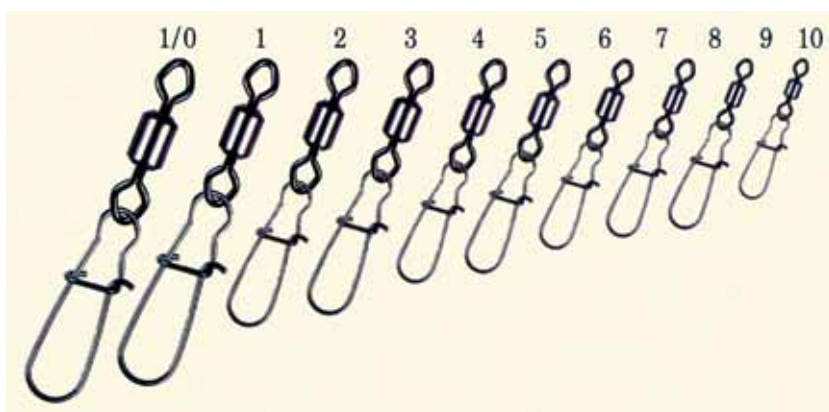

Вертлюг с застёжкой «ВОЛЖАНКА» ROLLING SWIVEL WITH DUO LOCK SNAP (чёрный)

Артикул	Размер	Разрывная нагрузка, кг	Кол-во в уп.
716-0001	1/0	36	10
716-0002	1	36	10
716-0003	2	30	10
716-0004	3	30	10
716-0005	4	25	10
716-0006	5	25	10
716-0007	6	18	10
716-0008	7	18	10
716-0009	8	12	10
716-00010	9(10)	9	10
716-00011	10(12)	9	10