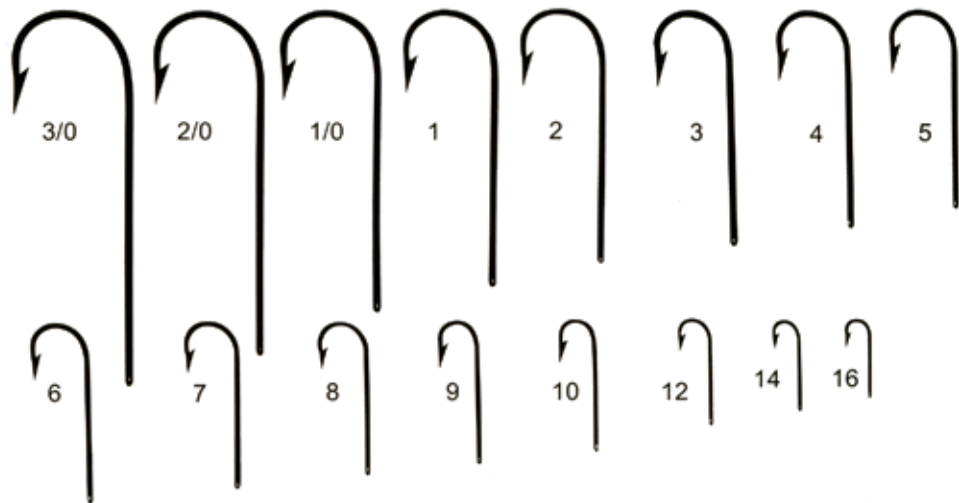

Крючки «ВОЛЖАНКА» VIKING

Артикул	Цвет	Размер
SW-115-5/0 - 16	Чёрный никель	5/0-16

Крючки «ВОЛЖАНКА» WIDE GAP

Артикул	Цвет	Размер
SW-1181-3/0-6	Чёрный никель	3/0-6

Крючки «ВОЛЖАНКА» ABERDEEN

Артикул	Цвет	Размер
SW-119-3/0-16	Чёрный никель	3/0-16