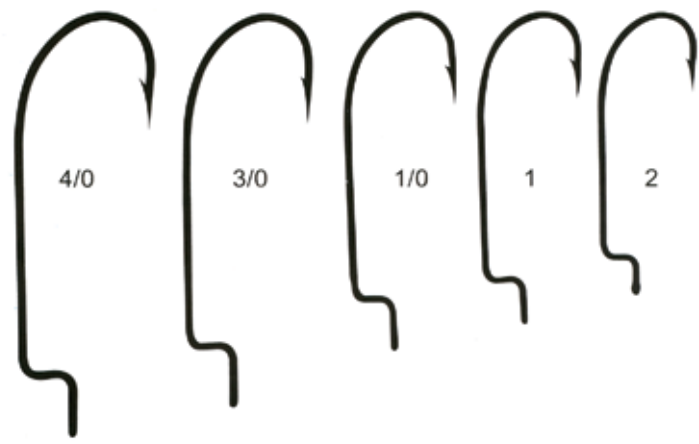

Крючки «ВОЛЖАНКА» O'SHAUGHNESSY WORM

Артикул	Цвет	Размер
SW-074-4/0- 2	Чёрный никель	4/0-2