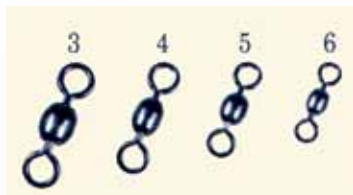

Вертлюг «ВОЛЖАНКА» CRANE SWIVEL (чёрный)

Артикул	Размер	Разрывная нагрузка, кг	Кол-во в уп.
708-0001	3	30	10
708-0002	4	27	10
708-0003	5	25	10
708-0004	6	18	10