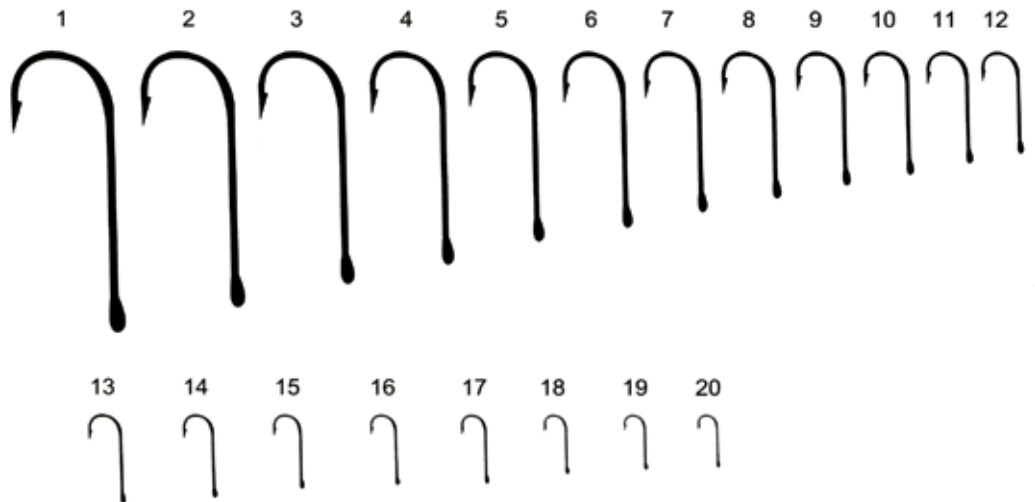

Крючки «ВОЛЖАНКА» ROUND

Артикул	Цвет	Размер
SW-100-1 – 20	Чёрный никель	1-20