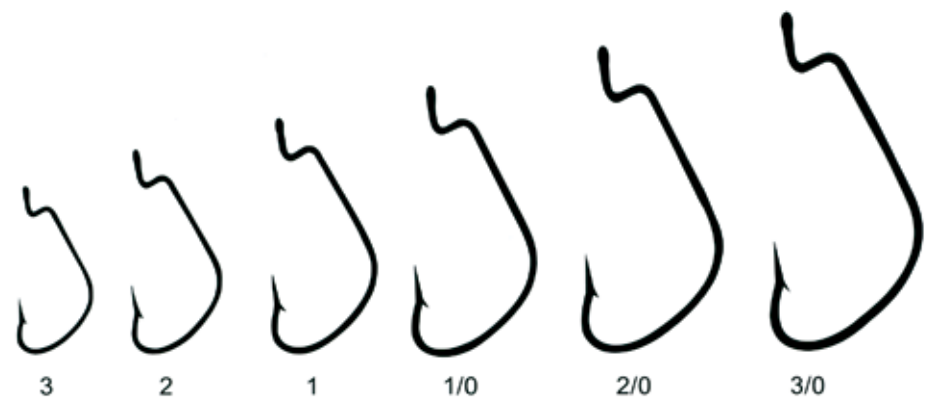

Крючки «ВОЛЖАНКА» OFFSET WORM

Артикул	Цвет	Размер
SW-0741-3/0- 3	Чёрный никель	3/0-3