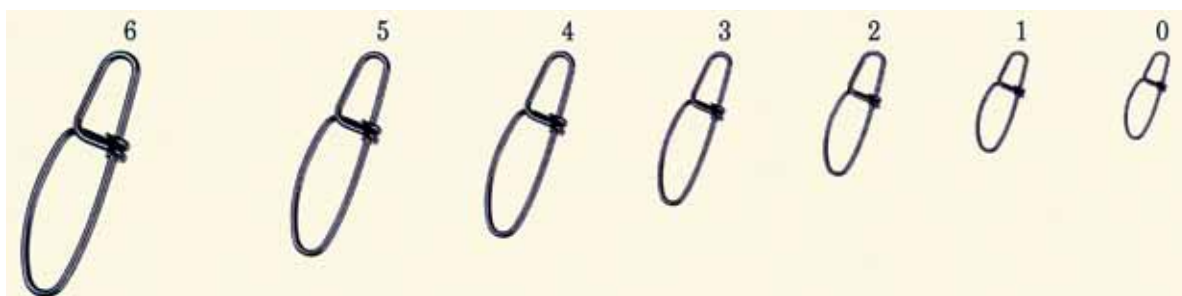

Застёжка «ВОЛЖАНКА» CROSSLOCK SNAP (чёрный)

Артикул	Размер	Разрывная нагрузка, кг	Кол-во в уп.
726-0001	6	75	10
726-0002	5	56	10
726-0003	4	47	10
726-0004	3	36	10
726-0005	2	24	10
726-0006	1	15	10
726-0007	0	8	10