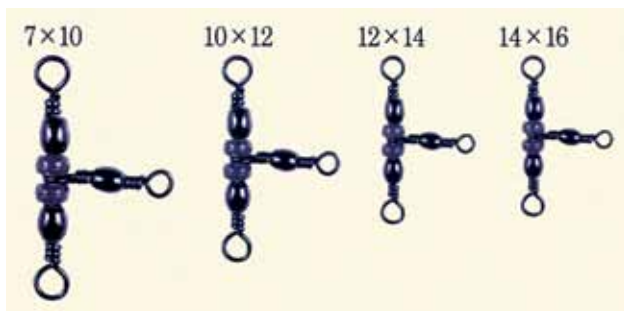

Вертлюг «ВОЛЖАНКА» TRIPLE SWIVEL WITH RED BEADS (чёрный)

Артикул	Размер	Разрывная нагрузка, кг	Кол-во в уп.
703-0001	7x10	18	5
703-0002	10x12	15	5
703-0003	12x14	10	5
703-0004	14x16	8	5