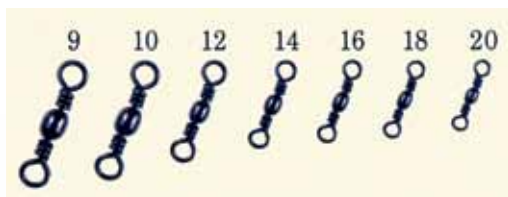

Вертлюг «ВОЛЖАНКА» BRASS BARREL SWIVEL (чёрный)

Артикул	Размер	Разрывная нагрузка, кг	Кол-во в уп.
700-0001	9	18	10
700-0002	10	18	10
700-0003	12	15	10
700-0004	14	10	10
700-0005	16	8	10
700-0006	18	7	10
700-0007	20	6	10