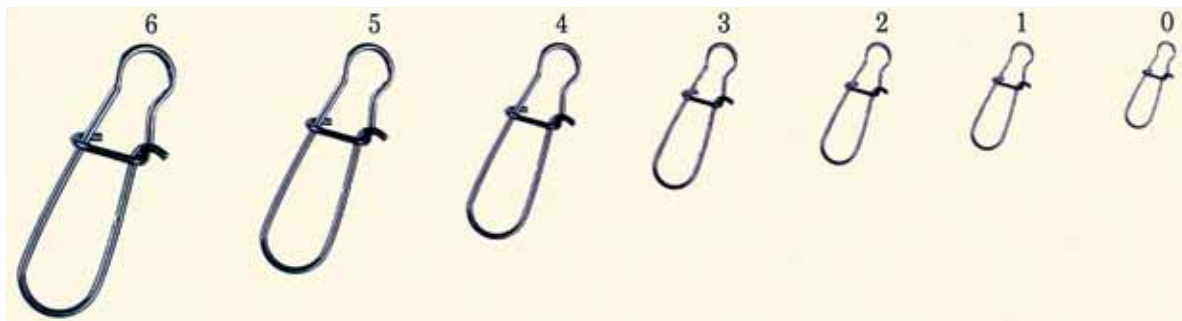

Застёжка «ВОЛЖАНКА» DUO LOCK SNAP (чёрный)

Артикул	Размер	Разрывная нагрузка, кг	Кол-во в уп.
727-0001	6	50	10
727-0002	5	42	10
727-0003	4	36	10
727-0004	3	30	10
727-0005	2	25	10
727-0006	1	18	10
727-0007	0	12	10