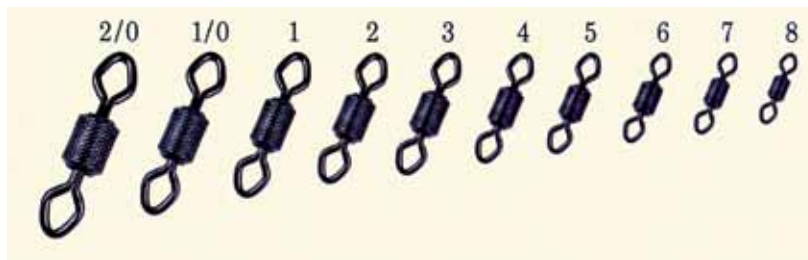

Вертлюг «ВОЛЖАНКА» ROLLING SWIVEL X-PATTERN DIAMOND EYE (чёрный)

Артикул	Размер	Разрывная нагрузка, кг	Кол-во в уп.
713-0001	2/0	80	10
713-0002	1/0	68	10
713-0003	1	50	10
713-0004	2	45	10
713-0005	3	45	10
713-0006	4	38	10
713-0007	5	35	10
713-0008	6	35	10
713-0009	7	24	10
713-0010	8	18	10

Вертлюг «ВОЛЖАНКА» MINUS SWIVEL ONLY (чёрный)

Артикул	Размер	Разрывная нагрузка, кг	Кол-во в уп.
721-0001	3	34	10
721-0002	2	22	10