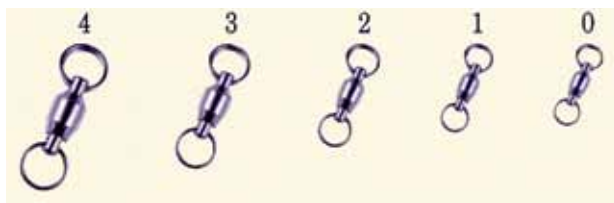

Вертлюг с заводными кольцами «ВОЛЖАНКА» BALL BEARING SWIVEL WITH TWO SPLIT RING (чёрный)

Артикул	Размер	Разрывная нагрузка, кг	Кол-во в уп.
723-0001	4	17	3
723-0002	3	12	3
723-0003	2	10	3
723-0004	1	7	3
723-0005	0	5	3