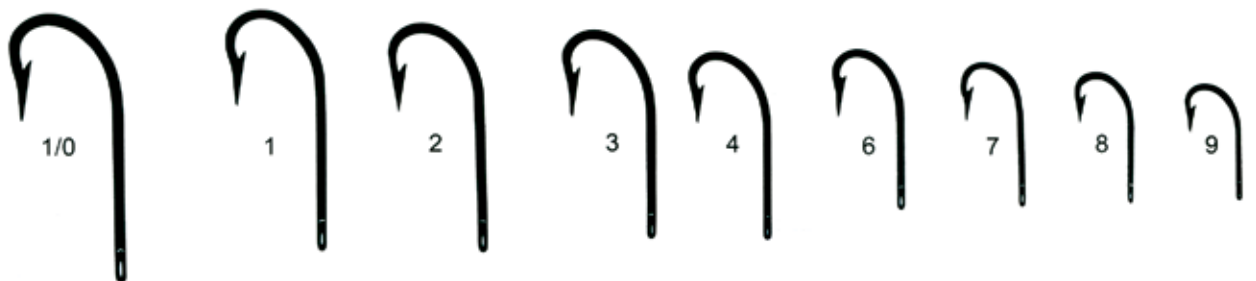

Крючки «ВОЛЖАНКА» O'SHAUGHNESSY

Артикул	Цвет	Размер
SW-1044-1/0 – 9	Чёрный никель	1/0-9