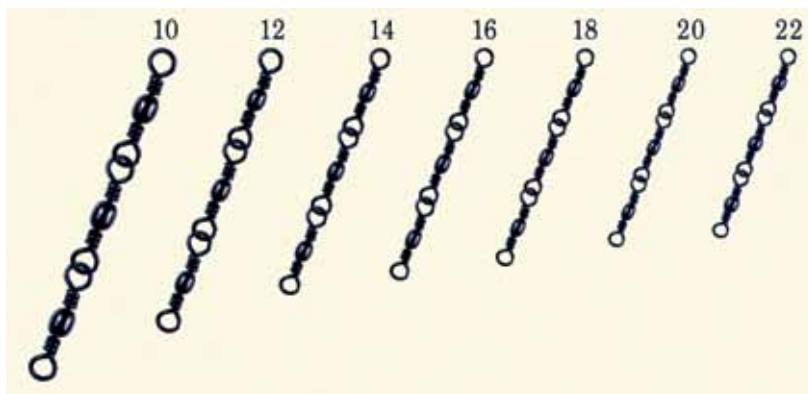

Вертлюг «ВОЛЖАНКА» 3 JOINT BARREL SWIVEL (чёрный)

Артикул	Размер	Разрывная нагрузка, кг	Кол-во в уп.
705-0001	10	18	10
705-0002	12	15	10
705-0003	14	10	10
705-0004	16	8	10
705-0005	18	8	10
705-0006	20	6	10
705-0007	22	6	10