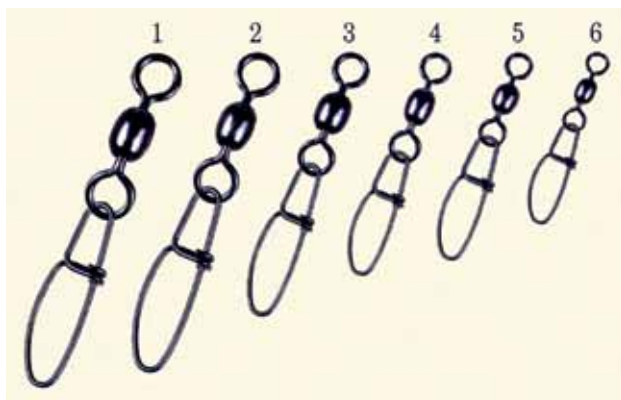

Вертлюг с застёжкой «ВОЛЖАНКА» CRANE SWIVEL WITH CROSSLock SNAP (чёрный)

Артикул	Размер	Разрывная нагрузка, кг	Кол-во в уп.
710-0001	1	56	7
710-0002	2	40	10
710-0003	3	40	10
710-0004	4	30	10
710-0005	5	30	10
710-0006	6	18	10