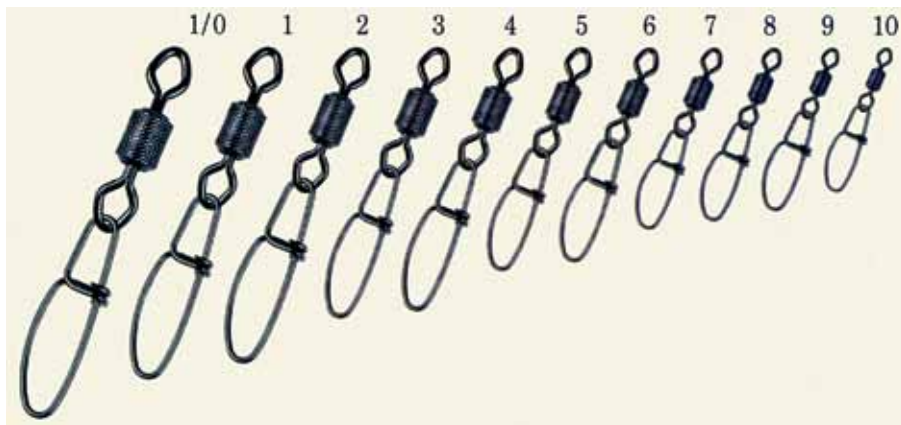

Вертлюг с застёжкой «ВОЛЖАНКА» ROLLING SWIVEL WITH CROSSLOCK SNAP (чёрный)

Артикул	Размер	Разрывная нагрузка, кг	Кол-во в уп.
717-0001	1/0	56	10
717-0002	1	56	10
717-0003	2	40	10
717-0004	3	40	10
717-0005	4	30	10
717-0006	5	30	10
717-0007	6	18	10
717-0008	7	18	10
717-0009	8	12	10
717-00010	9(10)	9	10