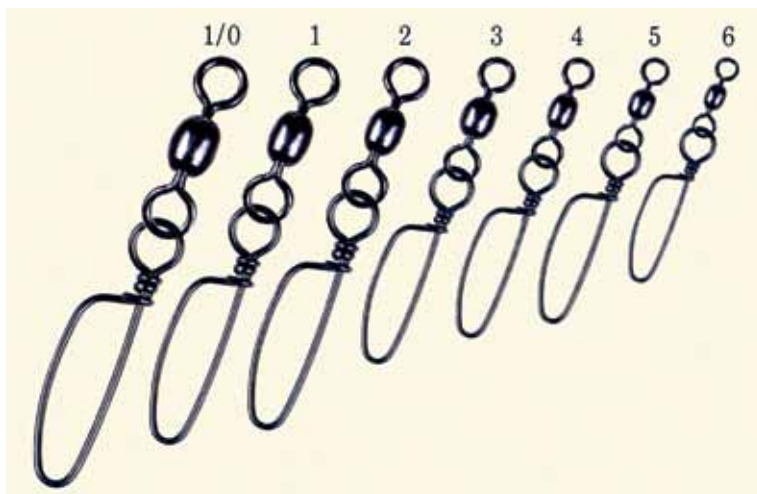

Вертлюг с застёжкой «ВОЛЖАНКА» CRANE SWIVEL WITH COASTLOCK SNAP (чёрный)

Артикул	Размер	Разрывная нагрузка, кг	Кол-во в уп.
711-0001	1/0	47	7
711-0002	1	47	7
711-0003	2	36	10
711-0004	3	36	10
711-0005	4	24	10
711-0006	5	24	10
711-0007	6	15	10