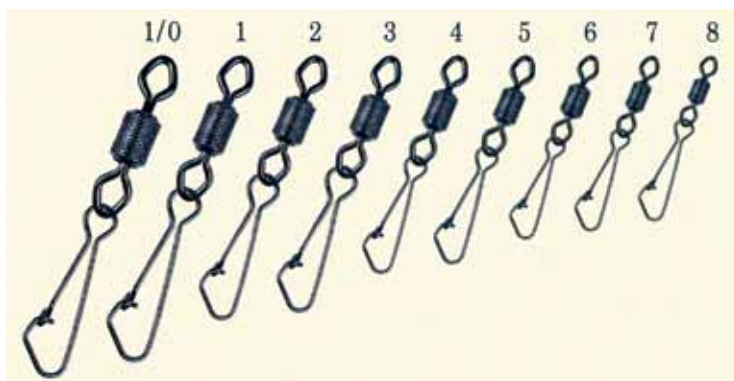

Вертлюг с застёжкой «ВОЛЖАНКА» ROLLING SWIVEL WITH HOOKED SNAP (чёрный)

Артикул	Размер	Разрывная нагрузка, кг	Кол-во в уп.
715-0001	1/0	43	10
715-0002	1	43	10
715-0003	2	38	10
715-0004	3	38	10
715-0005	4	28	10
715-0006	5	28	10
715-0007	6	22	10
715-0008	7	22	10
715-0009	8	22	10