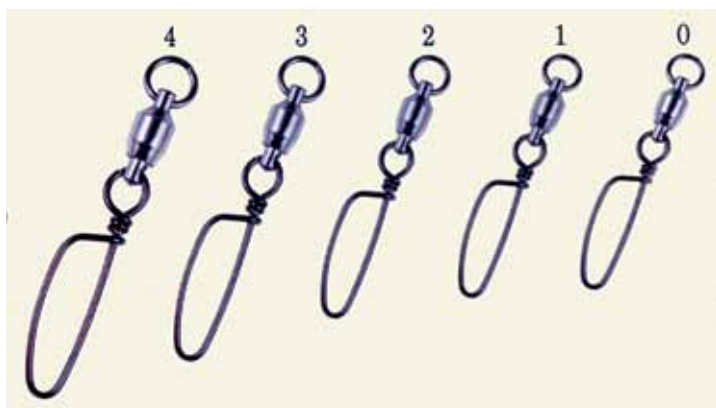

Вертлюг с заводными кольцами «ВОЛЖАНКА» BALL BEARING SWIVEL WITH ONE SPLIT RING & COASTLOCK (чёрный)

Артикул	Размер	Разрывная нагрузка, кг	Кол-во в уп.
724-0001	4	47	3
724-0002	3	36	3
724-0003	2	24	3
724-0004	1	15	3
724-0005	0	8	3