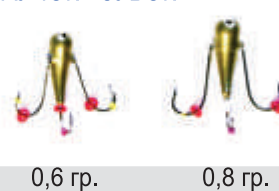

ВИДЫ

ПАУЧОК - КУКОЛКА

ПАУЧОК - ЛИЧИНКА

ПАУЧОК - ЧЕСНОЧИНКА

ПАУЧОК - ЗУБОК

ЦВЕТА

Ч - ЧЁРНЫЙ

АМ - АНТИК МЕДЬ

З - ЗОЛОТО

С - СЕРЕБРО

Эти приманки универсальные - на них можно ловить и летом и зимой. В зимний период для отвесного блеснения лучше использовать чертиков меньших размеров (от 3,5 до 9 г), а в летнее - более крупные (от 9 до 18 г). Следует отметить, что в летнее время чертики с успехом применяются не только для отвесной ловли, но и для ступенчатой проводки. Покрытие - порошковое износостойкое напыление.