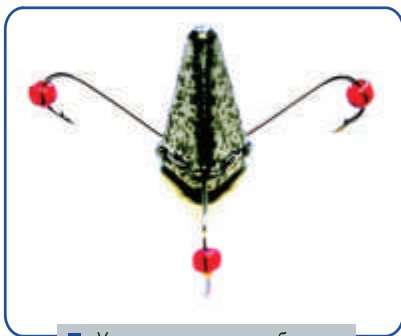

ОБЪЕМНЫЙ ВИД

■ Упаковка поштучно в блистер

ВЕСА