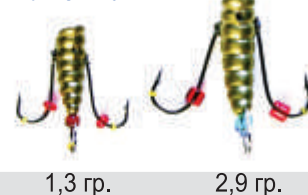

крючок **КУМХО** ЧЁРТИК С ПОДВЕСНЫМИ КРЮЧКАМИ "ПАУЧОК"

В этом виде приманки мы соединили преимущества мормышки и "чёртика", что однозначно увеличивает количество улова.

■ Упаковка поштучно в блистер

УПАКОВКА

ВИДЫ

ПАУЧОК - КУКОЛКА

ПАУЧОК - ЛИЧИНКА

ПАУЧОК - ЧЕСНОЧИНКА

ПАУЧОК - ЗУБОК

ЦВЕТА

Ч - ЧЁРНЫЙ

АМ - АНТИК МЕДЬ

З - ЗОЛОТО

С - СЕРЕБРО

Эти приманки универсальные - на них можно ловить и летом и зимой. В зимний период для отвесного блеснения лучше использовать чертиков меньших размеров (от 3,5 до 9 г), а в летнее - более крупные (от 9 до 18 г). Следует отметить, что в летнее время чертики с успехом применяются не только для отвесной ловли, но и для ступенчатой проводки. Покрытие - порошковое износостойкое напыление.

крючок **КУМХО** ЧЁРТИК С ПОДВЕСНЫМИ КРЮЧКАМИ "ПЛАВУНЕЦ"

Оригинальная оснастка для ловли в любое время года. Пайетки обеспечивают красивую и интересную игру крючков, а вабик при отвесном блеснении привлекает окуня и щуку. Конструкция "Плавунца" позволяет выдержать большие нагрузки при ловле хищной рыбы. При изготовлении снасти использовалась нержавеющая проволока и износостойкое порошковое покрытие.