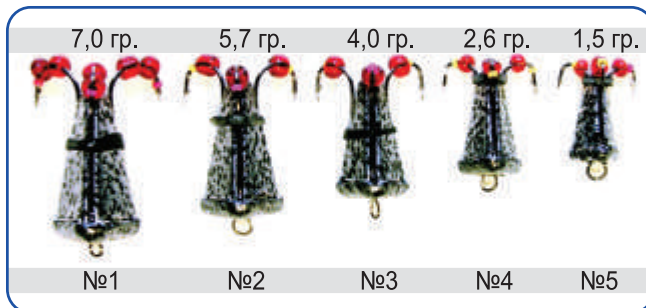

УПАКОВКА

ОБЪЕМНЫЙ ВИД

■ Упаковка поштучно в блистер

ВЕСА

ЦВЕТА

ИСПОЛНЕНИЕ СО СТРАЗАМИ*

- Ч - ЧЁРНЫЙ
- АМ - АНТИК МЕДЬ
- АС - АНТИК СЕРЕБРО
- ЧК - ЧЁРНО-КРАСНЫЙ
- СН - СВЕТОНАКОП.

* Исполнение со стразами только для №3,4,5

крючок **КУМХО** ЧЁРТИК С ПОДВЕСНЫМИ КРЮЧКАМИ "ПАУЧОК"

В этом виде приманки мы соединили преимущества мормышки и "чёртика", что однозначно увеличивает количество улова.

■ Упаковка поштучно в блистер

УПАКОВКА