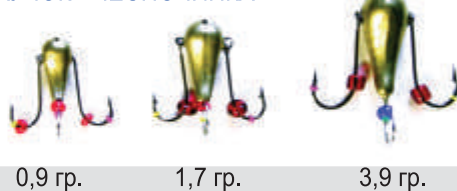

ВИДЫ

ПАУЧОК - КУКОЛКА

ПАУЧОК - ЛИЧИНКА

ПАУЧОК - ЧЕСНОЧИНКА

ПАУЧОК - ЗУБОК

ЦВЕТА

Ч - ЧЁРНЫЙ

АМ - АНТИК МЕДЬ

З - ЗОЛОТО

С - СЕРЕБРО

Эти приманки универсальные - на них можно ловить и летом и зимой. В зимний период для отвесного блеснения лучше использовать чертиков меньших размеров (от 3,5 до 9 г), а в летнее - более крупные (от 9 до 18 г). Следует отметить, что в летнее время чертики с успехом применяются не только для отвесной ловли, но и для ступенчатой проводки. Покрытие - порошковое износостойкое напыление.