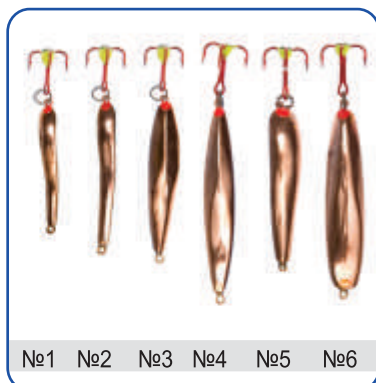

Упаковка поштучно в блистер