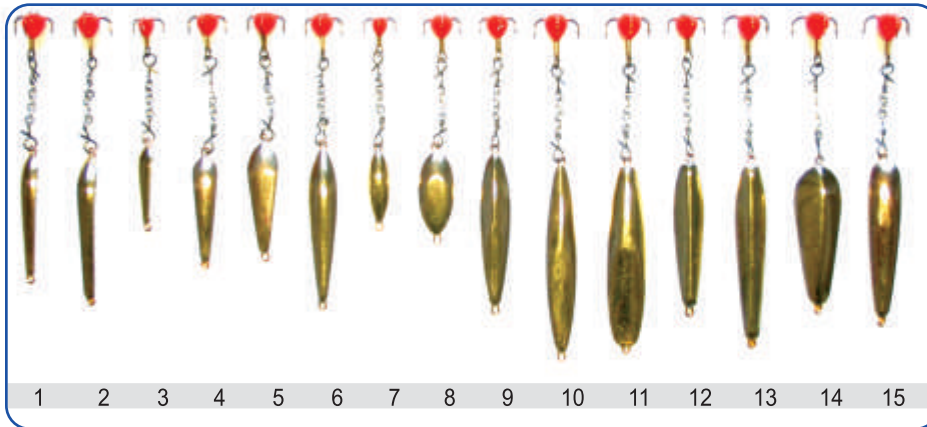

Новинка

ЦВЕТ

ВИДЫ

Упаковка поштучно в блистер