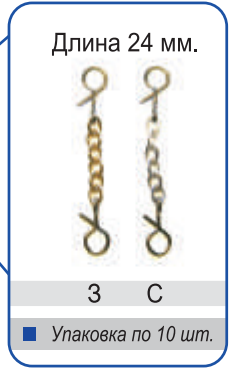

**Новинка**

ЦВЕТА

ВИДЫ

ЦЕПОЧКА С ЗАСТЁЖКАМИ

Упаковка поштучно в блистер

1. СНЕТОК БОЛЬШОЙ	4,0 г	6. УДАЧА МАЛАЯ	3,1 г
2. СУДАКОВАЯ	5,8 г	7. СНЕТОК МАЛЫЙ	3,8 г
3. УДАЧА БОЛЬШАЯ	4,2 г	8. ОКУНЕВАЯ МАЛАЯ	2,8 г
4. ОКУНЕВОЧКА	3,9 г	9. МАЛЕК БОЛЬШОЙ	1,8 г
5. ОКУНЕВАЯ БОЛЬШАЯ	3,8 г		