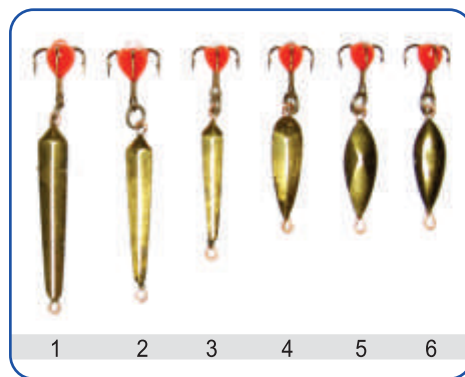

6 видов по 6 шт. Цвет: М - МЕДЬ,  
Л - ЛАТУНЬ, Н - НЕЙЗИЛЬБЕР

# Cobra БЛЕСНА ЗИМНЯЯ С ПОДВЕСНЫМ ЧЁРТИКОМ

Новинка

УПАКОВКА

ЦВЕТ

ВИДЫ

НАБОР №13 Б 36 ШТУК

Упаковка поштучно в блистер

1. ЛОНГ БОЛЬШОЙ	1,9 гр.
2. ЛОНГ СРЕДНИЙ	1,4 гр.
3. ЛОНГ МАЛЫЙ	0,9 гр.
4. ЖУК	1,1 гр.
5. ЛАДЬЯ	1,1 гр.
6. НЫРОК	1,1 гр.

6 видов по 6 шт. Цвет: М - МЕДЬ,  
Л - ЛАТУНЬ, Н - НЕЙЗИЛЬБЕР

Очередная новая разработка нашей компании - серия зимних блёсен "Змейка" отличается от классических приманок для вертикального блеснения наличием дополнительных изгибов в горизонтальной плоскости. Такое изменение геометрии блесны координально меняет игру приманки, увеличивает сектор облова и частоту хаотических движений, чем несомненно провоцирует хищника на хватку.