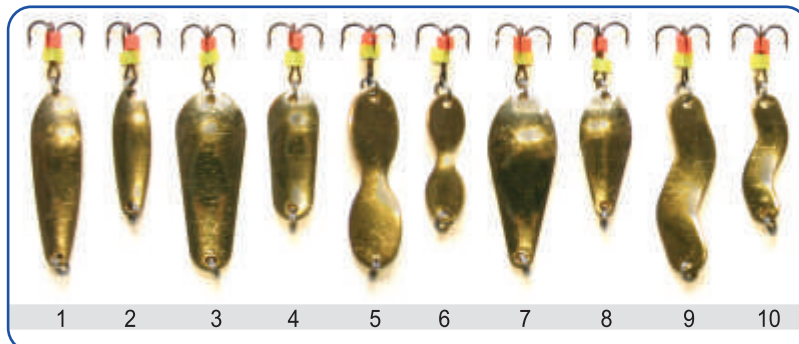

## БЛЕСНА УНИВЕРСАЛЬНАЯ "УЛЬТРА ЛАЙТ"

Новинка

В этом году нами начат выпуск блёсен серии "ультра лайт". Все модели прекрасно зарекомендовали себя, как вертикальные блёсны для отвесного блеснения. Хочется особо отметить, что все блёсны являются универсальными. Их можно прекрасно использовать для летней рыбалки в качестве лёгких приманок.

УПАКОВКА

ЦВЕТА

ВИДЫ

Х Н Л М

Упаковка поштучно в блистер

Х - ХРОМ  
Н - НЕЙЗИЛЬБЕР  
Л - ЛАТУНЬ  
М - МЕДЬ

1 2 3 4 5 6 7 8 9 10

1. УРАЛКА	3,7 гр.	6. КРЫЛО	2,0 гр.
2. УРАЛКА	2,0 гр.	7. АТОМ	4,4 гр.
3. ШТОРЛЕК	5,0 гр.	8. АТОМ	2,5 гр.
4. ШТОРЛЕК	3,0 гр.	9. ВЬЮН	3,6 гр.
5. КРЫЛО	3,7 гр.	10. ВЬЮН	2,0 гр.