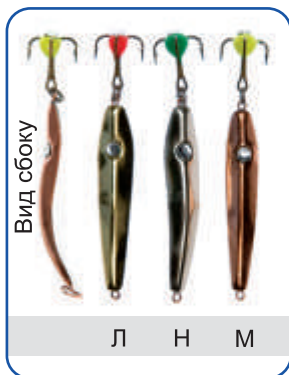

БЛЕСНА ЗИМНЯЯ "КОБРА" С КАМНЕМ И ПОДВЕСНЫМ ЧЕРТИКОМ

Две дополнительные подпрессовки блесны серии "Кобра" придадут им неповторимые формы и координально меняют игру этих приманок. Камень, установленный на блесну в область крепления тройника и сам тройник в виде чертика с камнем спровоцирует любого хищника на атаку.

ЦВЕТА

ВИДЫ

НАБОР № 10 Б 36 ШТ.

Упаковка поштучно в блистер