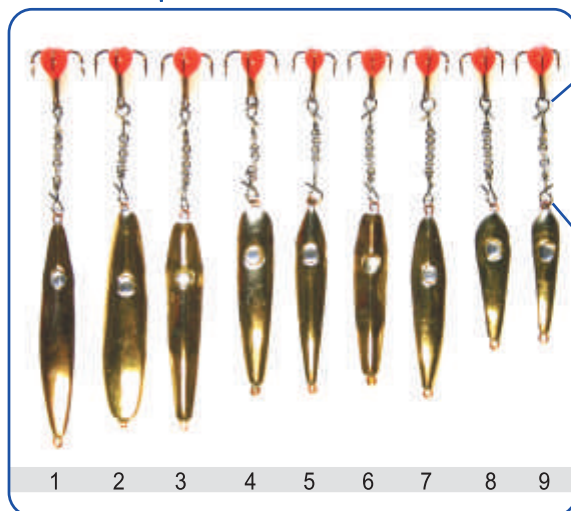

## БЛЕСНА ЗИМНЯЯ "КОБРА" С ЧЁРТИКОМ И КАМНЕМ НА ЦЕПОЧКЕ

Две дополнительные подпрессовки блесны серии "Кобра" придают им неповторимые формы и координально меняют игру этих приманок. Камень, установленный на блесну в область крепления тройника и сам тройник в виде чертика с камнем спровоцирует любого хищника на атаку.

**Новинка**

ЦВЕТА

ВИДЫ

ЦЕПОЧКА С ЗАСТЁЖКАМИ

Упаковка поштучно в блистер

1. СНЕТОК БОЛЬШОЙ	4,0 г	6. УДАЧА МАЛАЯ	3,1 г
2. СУДАКОВАЯ	5,8 г	7. СНЕТОК МАЛЫЙ	3,8 г
3. УДАЧА БОЛЬШАЯ	4,2 г	8. ОКУНЕВАЯ МАЛАЯ	2,8 г
4. ОКУНЕВОЧКА	3,9 г	9. МАЛЕК БОЛЬШОЙ	1,8 г
5. ОКУНЕВАЯ БОЛЬШАЯ	3,8 г		