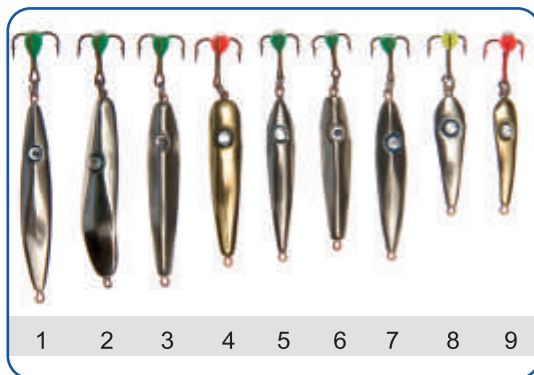

БЛЕСНА ЗИМНЯЯ "КОБРА" С КАМНЕМ И ПОДВЕСНЫМ ЧЕРТИКОМ

Две дополнительные подпрессовки блесны серии "Кобра" придадут им неповторимые формы и координально меняют игру этих приманок. Камень, установленный на блесну в область крепления тройника и сам тройник в виде чертика с камнем спровоцирует любого хищника на атаку.

ЦВЕТА

ВИДЫ

НАБОР № 10 Б 36 ШТ.

Упаковка поштучно в блистер