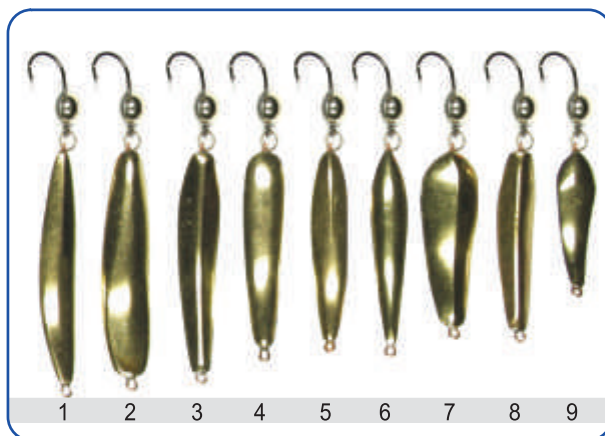

## БЛЕСНА ЗИМНЯЯ "ШТУРМ" С ПОДВЕСНОЙ МОРМЫШКОЙ

Новинка

ЦВЕТА

ВИДЫ

НАБОР №11Б 36 ШТ.

Н Л М вид сбоку

Упаковка поштучно в блистер

1 2 3 4 5 6 7 8 9