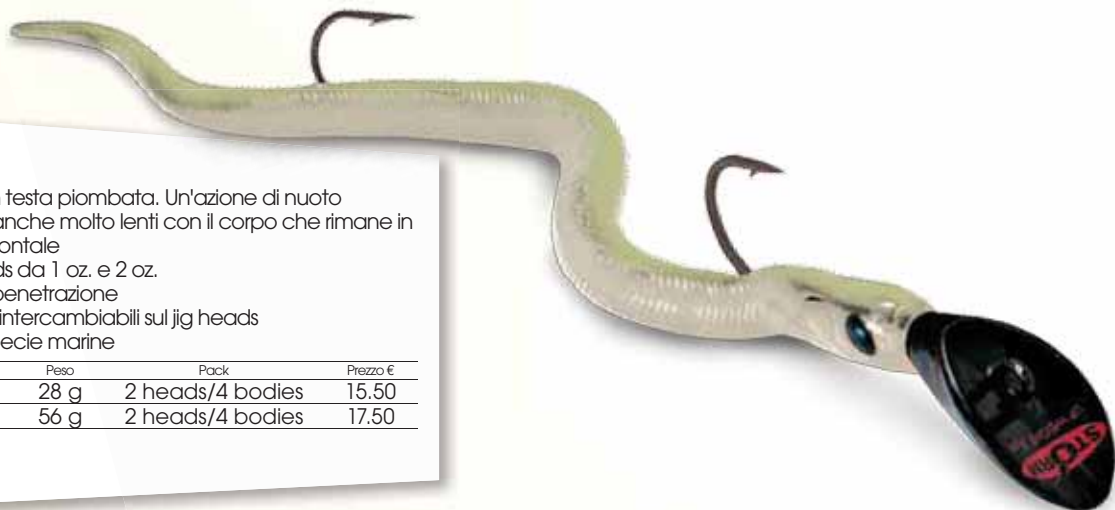

JIG 'N EEL

- A forma di anguilla con testa piombata. Un'azione di nuoto ondulante su recuperi anche molto lenti con il corpo che rimane in asse con posizione orizzontale
- Disponibile con jig heads da 1 oz. e 2 oz.
- Ami VMC® a massima penetrazione
- I corpi sono facilmente intercambiabili sul jig heads
- Adescante per molte pecie marine

Model No.	Misura	Peso	Pack	Prezzo €
STOWJE1	25 cm	28 g	2 heads/4 bodies	15.50
STOWJE2	25 cm	56 g	2 heads/4 bodies	17.50

BE - Black Eel