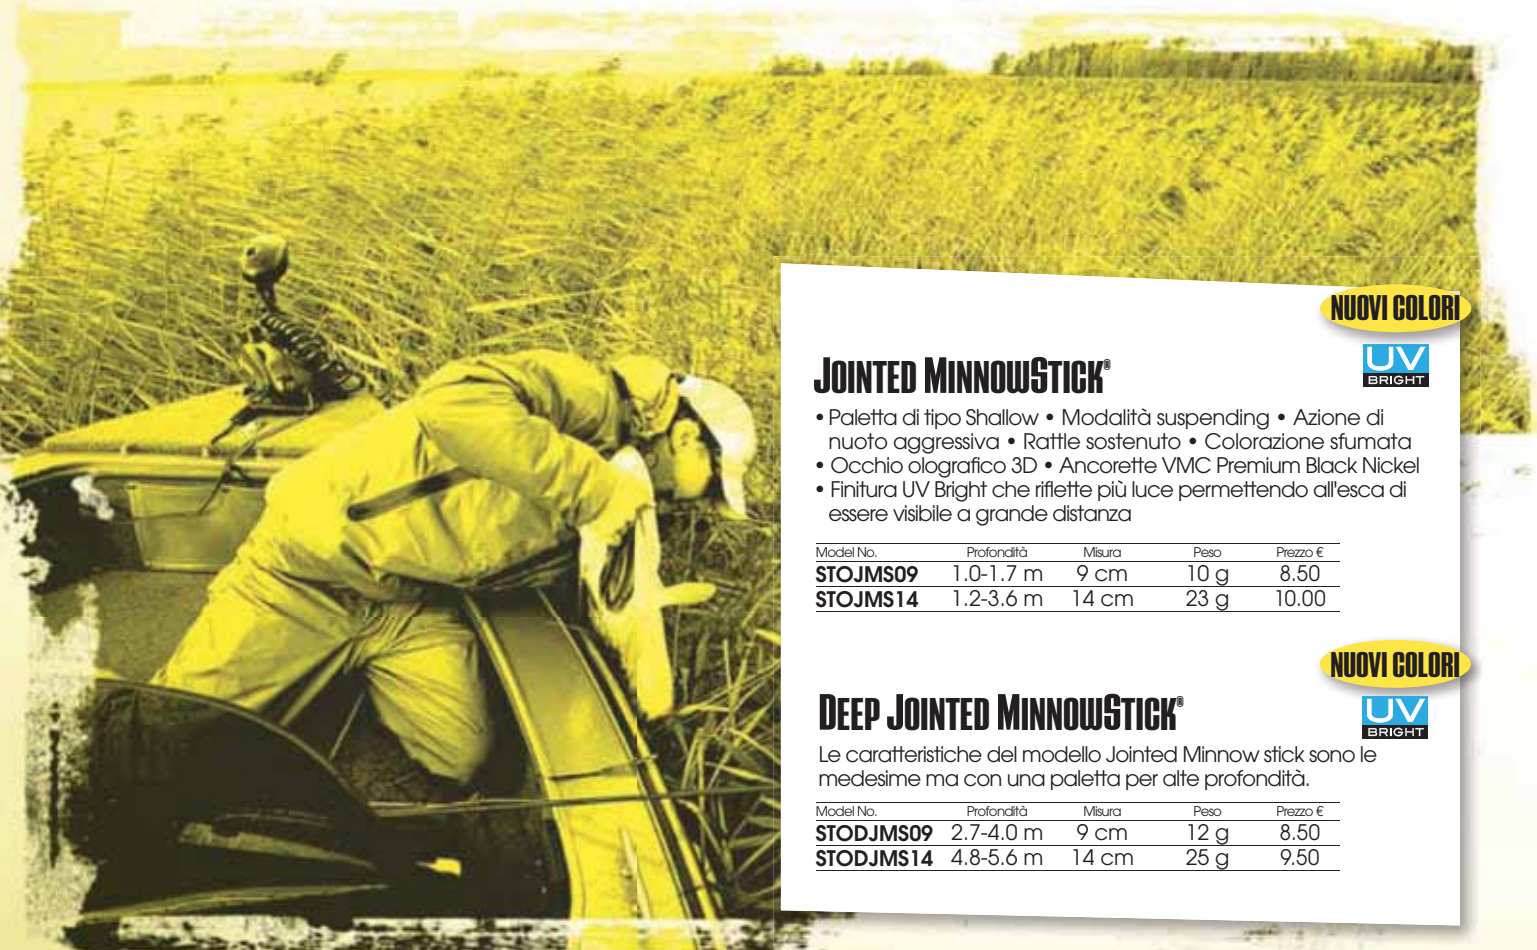

NUOVI COLORI

JOINTED MINNOWSTICK®

- Paletta di tipo Shallow • Modalità suspending • Azione di nuoto aggressiva • Rattle sostenuto • Colorazione sfumata
- Occhio olografico 3D • Ancorette VMC Premium Black Nickel
- Finitura UV Bright che riflette più luce permettendo all'esca di essere visibile a grande distanza

Model No.	Profondità	Misura	Peso	Prezzo €
STOJMS09	1.0-1.7 m	9 cm	10 g	8.50
STOJMS14	1.2-3.6 m	14 cm	23 g	10.00

NUOVI COLORI

DEEP JOINTED MINNOWSTICK®

Le caratteristiche del modello Jointed Minnow stick sono le medesime ma con una paletta per alte profondità.

Model No.	Profondità	Misura	Peso	Prezzo €
STODJMS09	2.7-4.0 m	9 cm	12 g	8.50
STODJMS14	4.8-5.6 m	14 cm	25 g	9.50